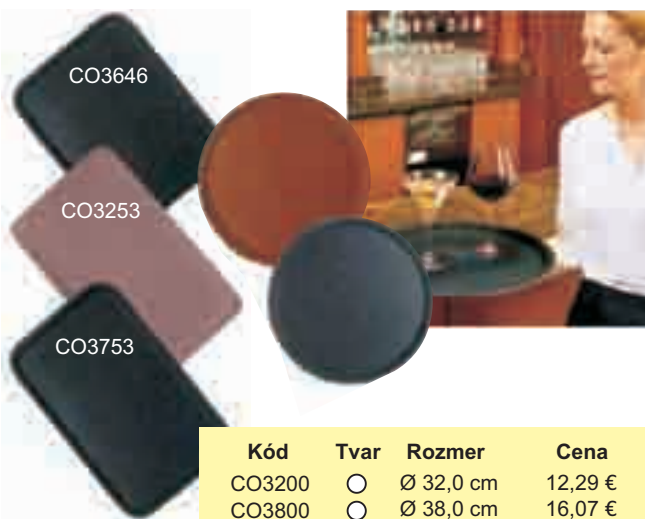

Corfu

Laminátové podnosy s nepriehľadnou protišmykovou vrstvou.

CO3646

CO3253

CO3753

V8 T2 F2

Kód	Tvar	Rozmer	Cena
CO3200	○	Ø 32,0 cm	12,29 €
CO3800	○	Ø 38,0 cm	16,07 €
CO4300	○	Ø 43,0 cm	18,68 €
CO3253	□	32,5x53,0 cm	19,17 €
CO3646	□	36,0x46,0 cm	18,68 €
CO3753	□	37,0x53,0 cm	20,61 €