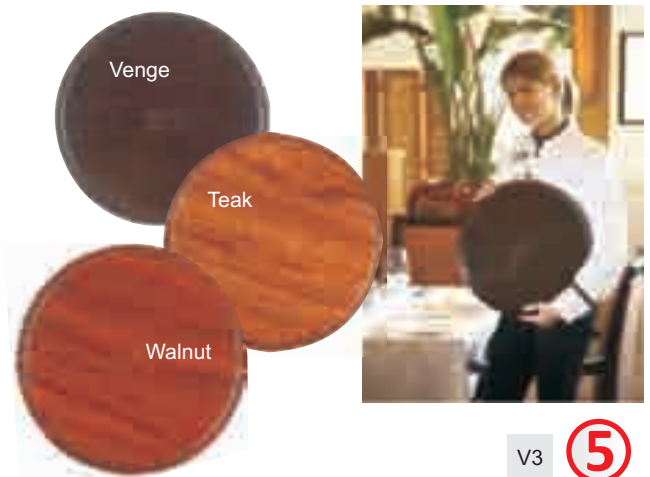

Camtread Designer Series

V3

5

Kód	Tvar	Rozmer	Cena
1400CT	○	Ø 35,5 cm	26,25 €
1600CT	○	Ø 40,5 cm	34,60 €
1800CT	○	Ø 45,0 cm	40,95 €

Drevené podnosy

Elegantné a kvalitné bukové drevo
s priehľadnou protišmykovou vrstvou.

Nevhodné
do umývačky.