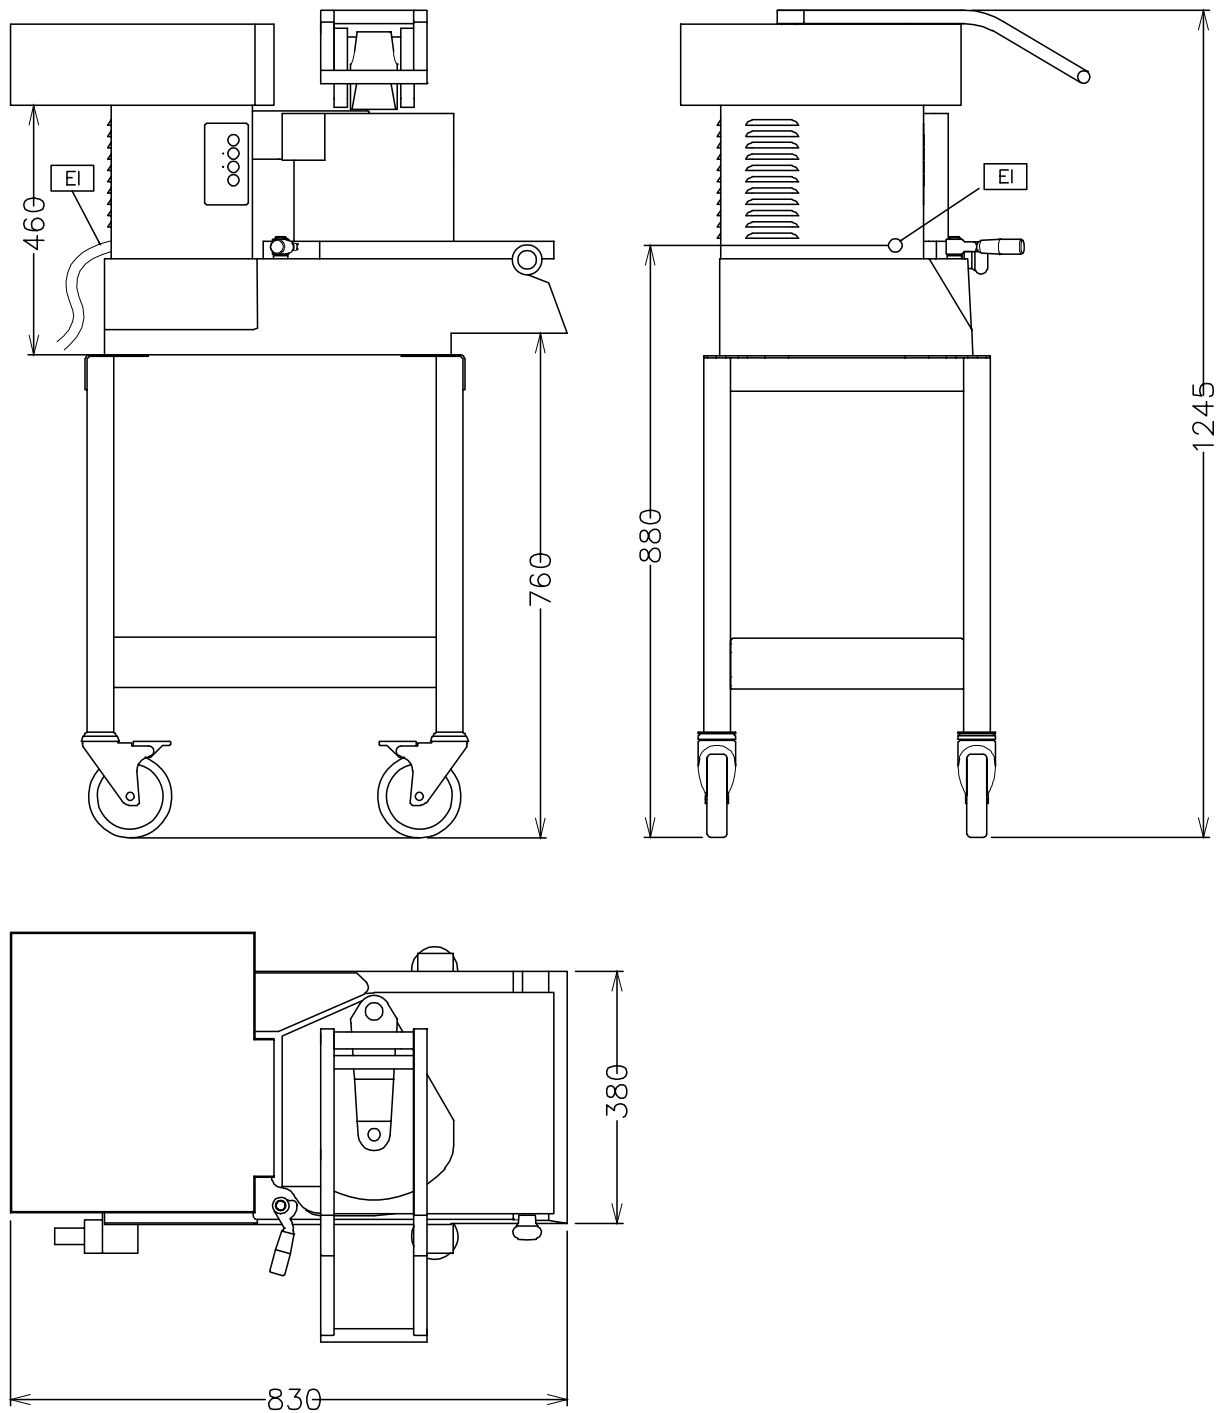

Kráječe zeleniny
TR260

603275, 603278

LEGENDA	TR260F1V 603275	TR260F2V38 603278
	EI - Elektrické napojení	220...240 V, 1N, 50/60

BAAF010

2010-06-23

Technické změny vyhrazeny

Kráječe zeleniny
TR260

603281, 603277