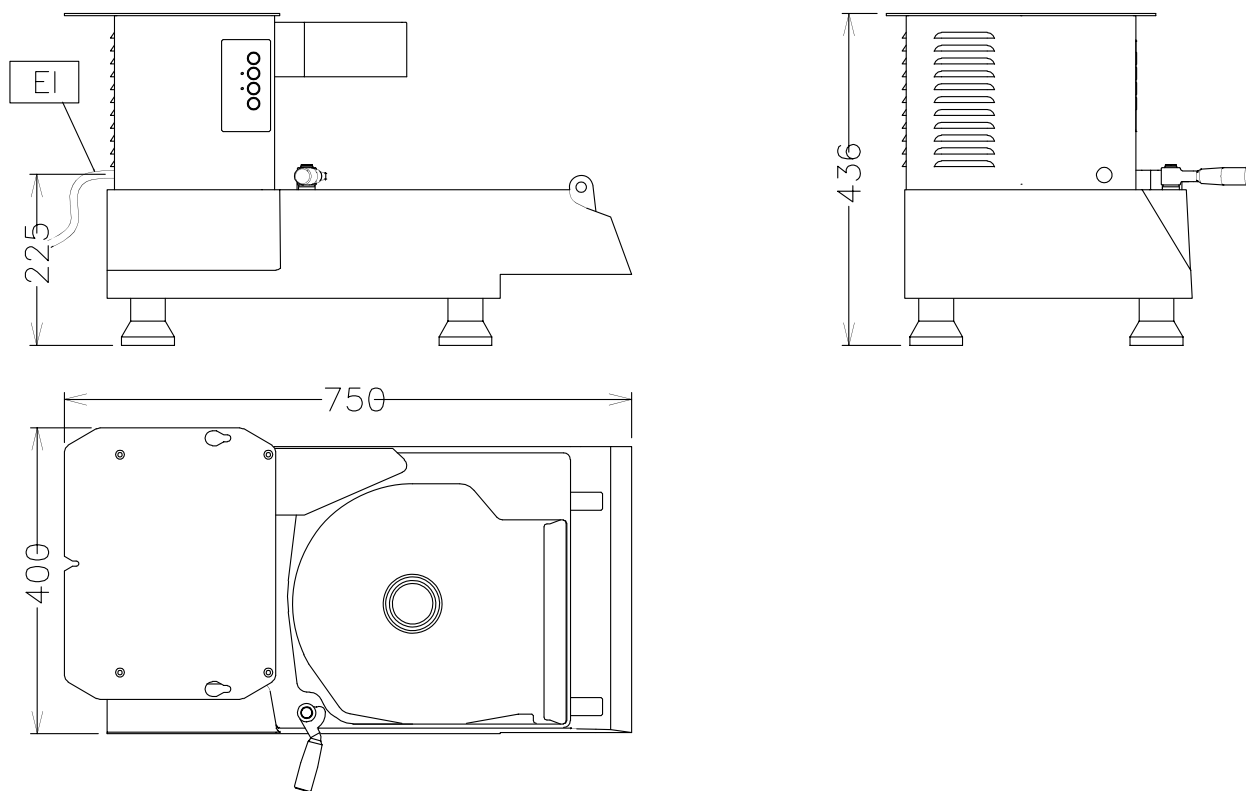

Kráječe zeleniny
TR260

603275, 603278

LEGENDA	TR260F1V 603275	TR260F2V38 603278	
	EI - Elektrické napojení	220...240 V, 1N, 50/60	380...415 V, 3, 50

BAAF010

2010-06-23

Technické změny vyhrazeny