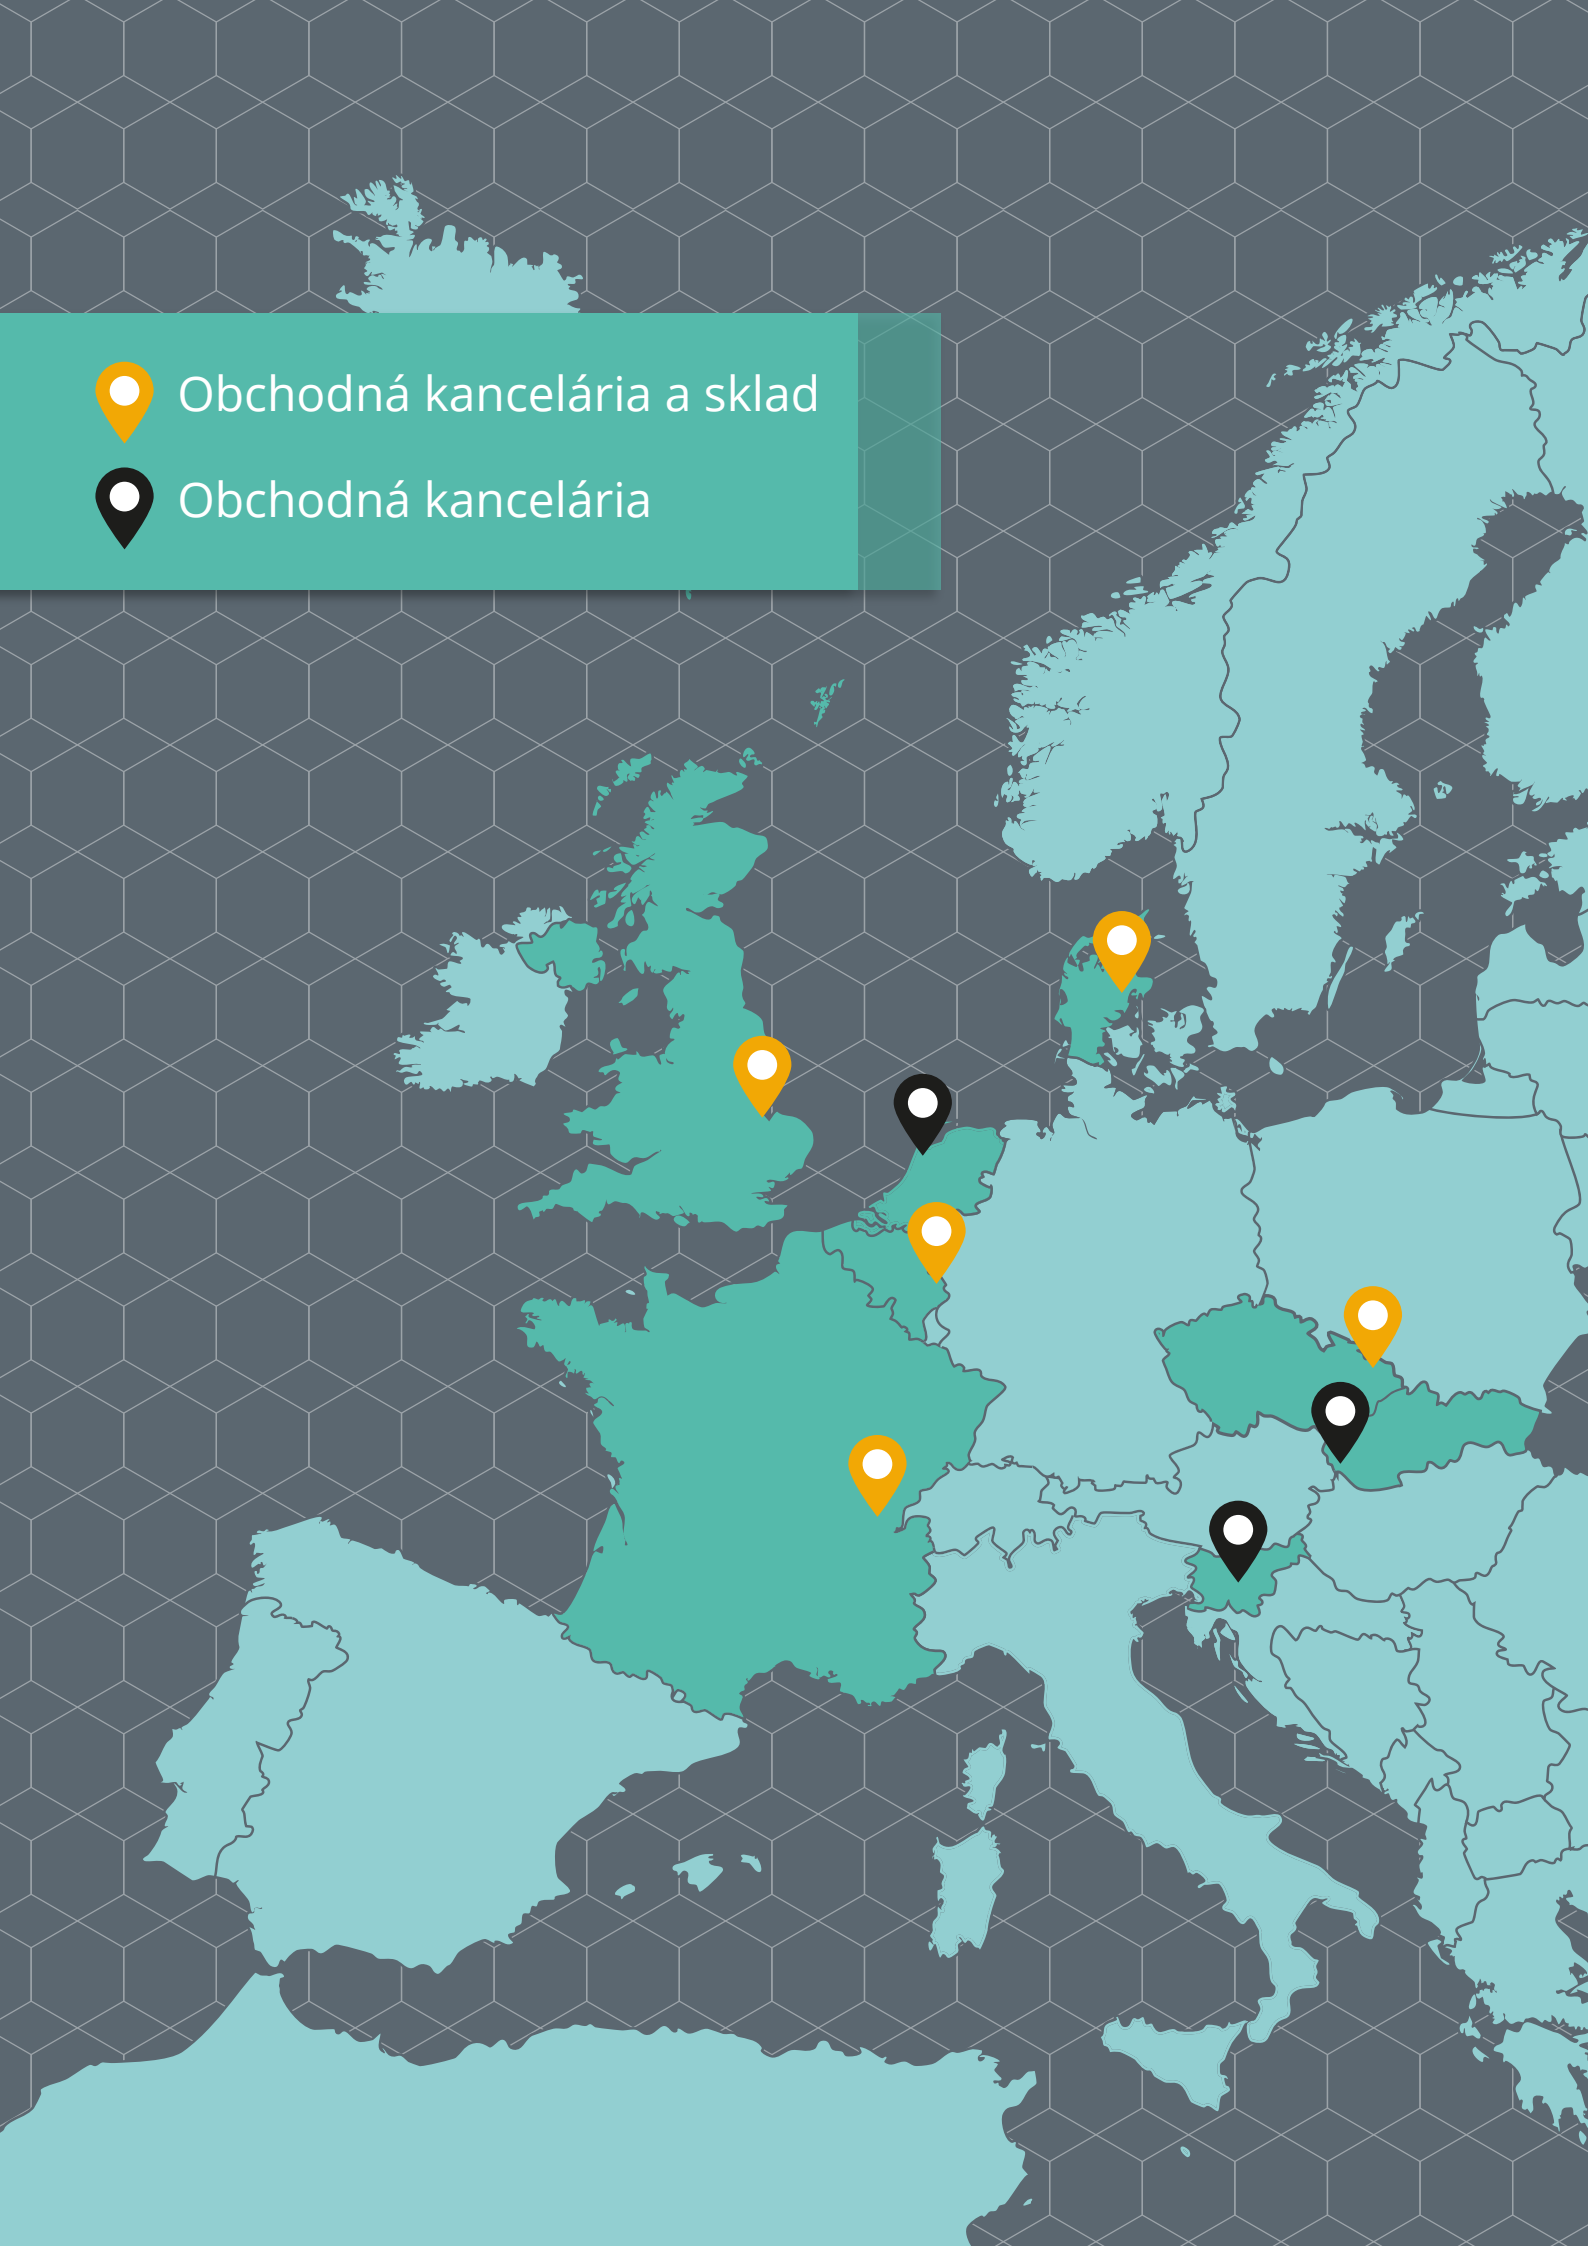

Obchodná kancelária a sklad

Obchodná kancelária