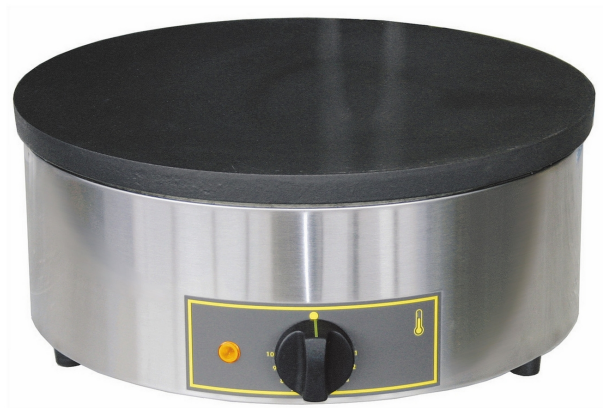

Platňa na palacinky CFE 400

Platňa na palacinky

Kód tovaru: **Roller Grill_CFE400**

cena bez DPH **318,00 €**
cena s DPH **381,60 €**

Záruka: 12 mesiacov

Výrobca: **ROLLER GRILL**

Popis a parametre

Elektrická smaltovaná liatinová hladká platňa s priemerom 400 mm umožňuje pečenie všetkých druhov palaciniiek. Model má špirálové výhrevné teleso ovládané termostatom s plynulou reguláciou teploty 0-300°C. Výhrevné teleso rovnomerne rozvádza teplo po celej ploche platne. Súčasťou je i drevená stierka na cesto. Za príplatok možnosť objednania platne na lievance. Možnosť zabudovania do pultu.

Parameter	Hodnota
napätie (V)	230
príkion (kW)	3,6
rozmery (mm)	400x400x200
hmotnosť (kg)	18
hodinový výkon (ks)	60