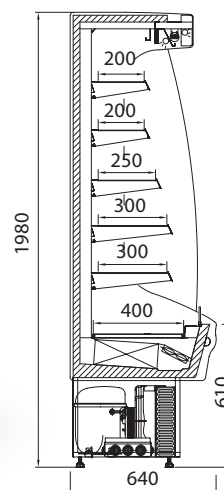

Facelifting

Mini Martini

Martini hĺbka 90

MARTINI	110/65	130/65	110/90	130/90	160/90	190/90	210/90
Výstavná plocha (m <sup>2</sup> )	1,65	1,98	2,23	2,68	3,34	4,01	4,42
Príkion (W)	1 000	1 300	1 000	1 300	1 450	2 000	2 100
Chladiaci výkon (W / -10 °C)	1650	1950	1650	1950	2400	2850	3150
Rozmery V x Š x H (cm)	198 x 110 x 64	198 x 130 x 64	198 x 110 x 87	198 x 130 x 87	198 x 160 x 87	198 x 190 x 87	198 x 208 x 87
Cena*	1 890 €	1 940 €	1 940 €	2 030 €	2 170 €	2 380 €	2 540 €