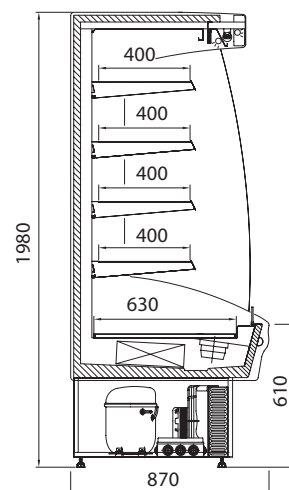

Facelifting

Mini Martini

Martini hĺbka 90

MARTINI	110/65	130/65	110/90	130/90	160/90	190/90	210/90
Výstavná plocha (m <sup>2</sup> )	1,65	1,98	2,23	2,68	3,34	4,01	4,42
Príkion (W)	1 000	1 300	1 000	1 300	1 450	2 000	2 100
Chladiaci výkon (W / -10 °C)	1650	1950	1650	1950	2400	2850	3150
Rozmery V x Š x H (cm)	198 x 110 x 64	198 x 130 x 64	198 x 110 x 87	198 x 130 x 87	198 x 160 x 87	198 x 190 x 87	198 x 208 x 87
Cena*	1 890 €	1 940 €	1 940 €	2 030 €	2 170 €	2 380 €	2 540 €