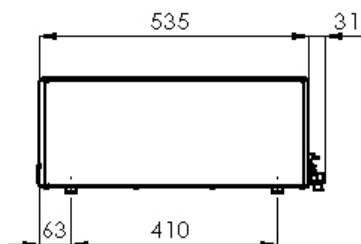

# TECHNICKÝ LIST

**OBCHODNÝ NÁZOV:**

Kúpeľ vodná

**TYPOVÉ OZNAČENIE:**

**BMV 2115**

**ZNAČKA / VÝROBCA / DISTRIBÚTOR:**

REDFOX

- kapacita: 2 x GN1/1 - 150mm
- regulácia teploty: 30-90°C
- samostatné ovládanie pre každú vaňu
- výpustný ventil
- príslušenstvo na objednávku: gastronádoby, podstavec PO-60; PO-60/M

## TECHNICKÉ PARAMETRE:

Sklad č.	Označenie	Rozmery cm	Napätie V	Príkon kW
1036.22	BMV 2115	66 x 54 x 22	230	3

**+ Poistka proti samovoľnému vypusteniu.**

4 varianty uloženia GN v jednej vani

E - elektrická prípojka