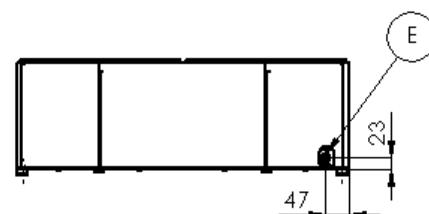

# TECHNICKÝ LIST

**OBCHODNÝ NÁZOV:**

Kúpeľ vodná

**TYPOVÉ OZNAČENIE:**

**BMV 2115**

**ZNAČKA / VÝROBCA / DISTRIBÚTOR:**

REDFOX

- kapacita: 2 x GN1/1 - 150mm
- regulácia teploty: 30-90°C
- samostatné ovládanie pre každú vaňu
- výpustný ventil
- príslušenstvo na objednávku: gastronádoby, podstavec PO-60; PO-60/M

## TECHNICKÉ PARAMETRE:

Sklad č.	Označenie	Rozmery cm	Napätie V	Príkon kW
1036.22	BMV 2115	66 x 54 x 22	230	3

**+ Poistka proti samovoľnému vypusteniu.**

4 varianty uloženia GN v jednej vani

E - elektrická prípojka