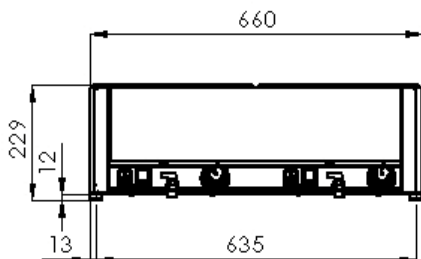

# TECHNICKÝ LIST

**OBCHODNÝ NÁZOV:**

Kúpeľ vodná

**TYPOVÉ OZNAČENIE:**

**BMV 2115**

**ZNAČKA / VÝROBCA / DISTRIBÚTOR:**

REDFOX

- kapacita: 2 x GN1/1 - 150mm
- regulácia teploty: 30-90°C
- samostatné ovládanie pre každú vaňu
- výpustný ventil
- príslušenstvo na objednávku: gastronádoby, podstavec PO-60; PO-60/M

## TECHNICKÉ PARAMETRE:

Sklad č.	Označenie	Rozmery cm	Napätie V	Príkon kW
1036.22	BMV 2115	66 x 54 x 22	230	3

**+ Poistka proti samovoľnému vypusteniu.**

4 varianty uloženia GN v jednej vani

E - elektrická prípojka