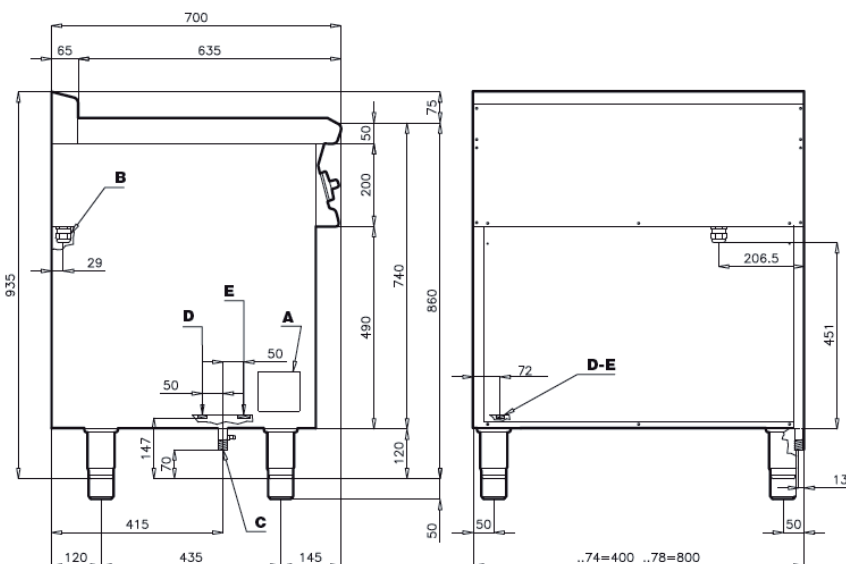

TECHNICKÝ LIST

OBCHODNÝ NÁZOV:

Varič cestovín elektrický

TYPOVÉ OZNAČENIE:

CP-76 ET

ZNAČKA / VÝROBCA / DISTRIBÚTOR:

RM LOTUS

- počet vaní: 1ks
- objem vane: 40 l
- rozmer vane: 509x307x327mm(šxhxv)/GN1/1
- regulácia teploty: 30-100°C
- napúšťanie vody elektroventilom
- výpustný ventil
- na podstavbe s dverami
- hrúbka plechu vrchnej dosky: 2mm
- príslušenstvo na odjednávkú: koše

Varné koše nie sú v cene zariadenia

TECHNICKÉ PARAMETRE:

Skład č.	Označenie	Rozmery cm	Napätie V	Príkon kW
1223.82	CP- 76 ET	60 x 70 x 90	400	13,5

Varianty uloženia varných košov

A - technický štítok
B - elektrická prípojka
D - voda 1/2"