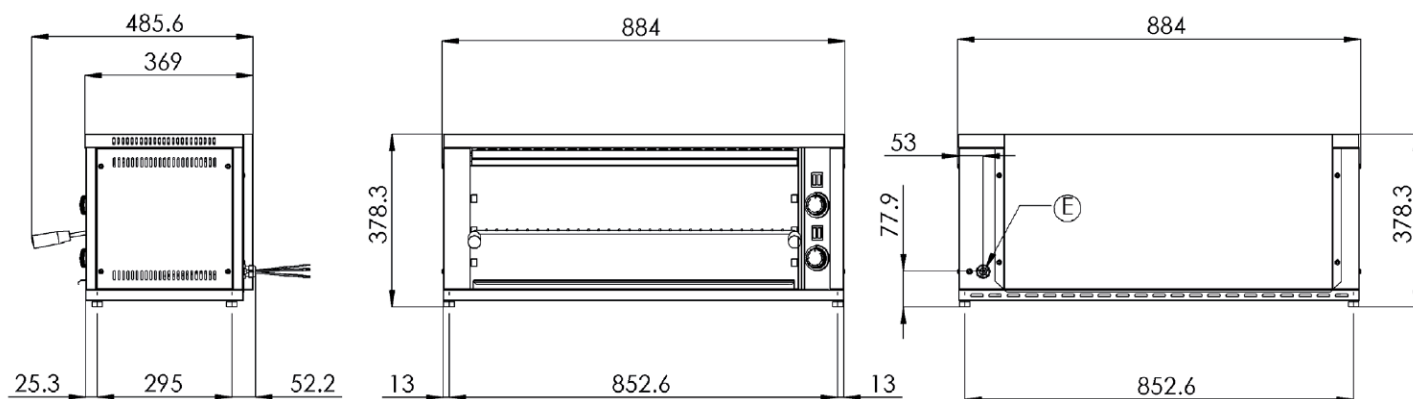

# TECHNICKÝ LIST

**OBCHODNÝ NÁZOV:** Salamander

**TYPOVÉ OZNAČENIE:** SE 70 S

**ZNAČKA / VÝROBCA / DISTRIBÚTOR:** REDFOX

- rozmer roštu: 680x350mm(šxh)
- polohovateľný rošt / 3 zásuvy
- 2 výhrevné regulovateľné zóny
- zásuvka na odkvapkávajúci tuk
- odnímateľná zadná stena

## TECHNICKÉ PARAMETRE:

Sklad č.	Označenie	Rozmery cm	Napätie V	Príkon kW
1050.24	SE 70 S	88 x 37 x 38	400	4,4

E - elektrická prípojka