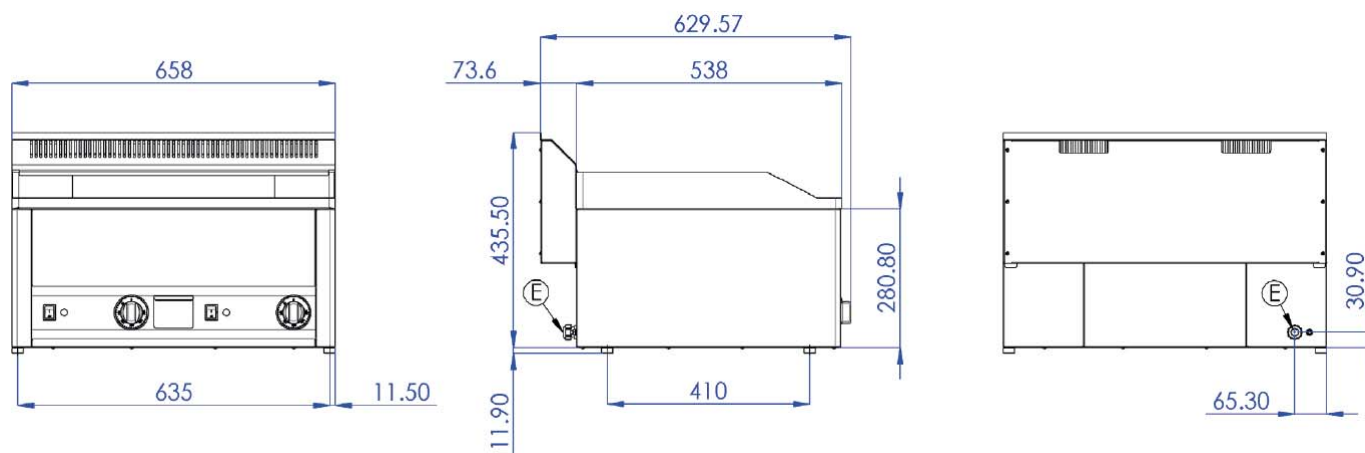

# TECHNICKÝ LIST

**OBCHODNÝ NÁZOV:** Platňa smažiacia elektrická

**TYPOVÉ OZNAČENIE:** FTTHR-60 EL

**ZNAČKA / VÝROBCA / DISTRIBÚTOR:** REDFOX

- rozmer platne: 650x480mm(šxh)
- platňa: 1/2hladká + 1/2ryhovaná
- prevedenie: teplovodná zliatina
- regulácia teploty: 50-300°C
- zásuvka na odkvapkávajúci tuk

## TECHNICKÉ PARAMETRE:

Sklad č.	Označenie	Rozmery cm	Napätie V	Príkon kW
1102.15	FTTHR-60 EL	66 x 60 x 29	400	6

E - elektrická prípojka