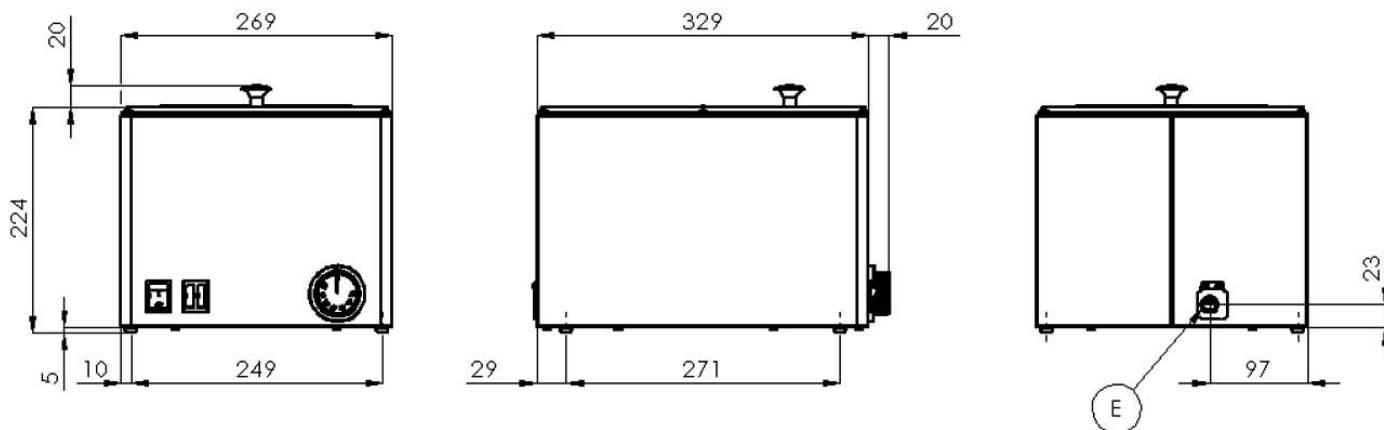

# TECHNICKÝ LIST

**OBCHODNÝ NÁZOV:** Ohrievač párkov

**TYPOVÉ OZNAČENIE:** WE 12

**ZNAČKA / VÝROBCA / DISTRIBÚTOR:** REDFOX

- kapacita vane: 1 x GN1/2 - 150mm
- regulácia teploty: 30-90°C
- falošné dierované dno
- odklopné veko

## TECHNICKÉ PARAMETRE:

Sklad č.	Označenie	Rozmery cm	Napätie V	Príkon kW
1054.52	WE 12	27 x 33 x 22	230	1

E - elektrická prípojka