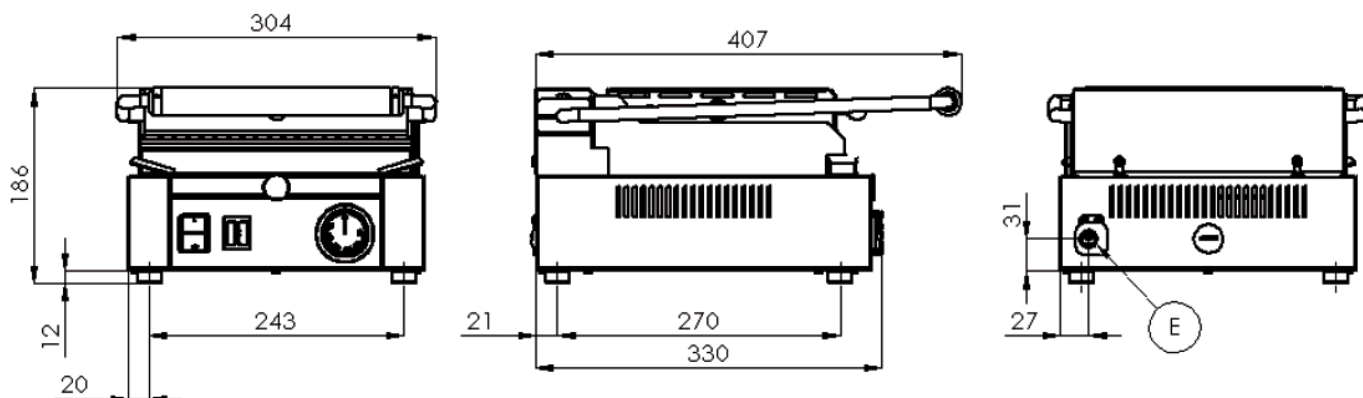

TECHNICKÝ LIST

OBCHODNÝ NÁZOV:

Gril kontaktný elektrický

TYPOVÉ OZNAČENIE:

PS 2010 R

ZNAČKA / VÝROBCA / DISTRIBÚTOR:

REDFOX

- rozmer platne: 260x240mm(šxh)
- regulácia teploty: 50-300°C
- prevedenie:
 - spodná platňa ryhovaná
 - vrchná platňa ryhovaná
- kontaktné plochy: teplovodná zliatina
- zásuvka na odkvapkávajúci tuk

TECHNICKÉ PARAMETRE:

Sklad č.	Označenie	Rozmery cm	Napätie V	Príkon kW
1048.76	PS 2010 R	31 x 41 x 19	230	3

E - elektrická prípojka