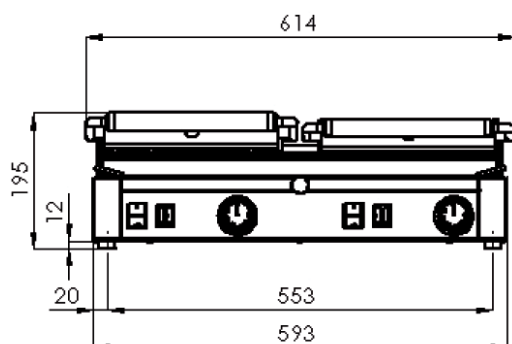

TECHNICKÝ LIST

OBCHODNÝ NÁZOV:

Gril kontaktný elektrický

TYPOVÉ OZNAČENIE:

PD 2020 R

ZNAČKA / VÝROBCA / DISTRIBÚTOR:

REDFOX

- rozmer platne: 570x240mm(šxh)
- regulácia teploty: 50-300°C
- prevedenie:
 - spodná platňa ryhovaná
 - vrchná platňa ryhovaná
- kontaktné plochy: teplovodná zliatina
- zásuvka na odkvapkávajúci tuk

TECHNICKÉ PARAMETRE:

Sklad č.	Označenie	Rozmery cm	Napätie V	Príkonná kapacita kW
1048.80	PD 2020 R	62 x 41 x 19	400	6

E - elektrická prípojka