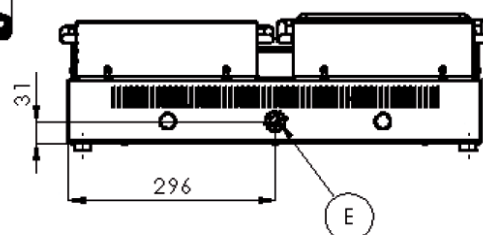

TECHNICKÝ LIST

OBCHODNÝ NÁZOV:

Gril kontaktný elektrický

TYPOVÉ OZNAČENIE:

PD 2020 R

ZNAČKA / VÝROBCA / DISTRIBÚTOR:

REDFOX

- rozmer platne: 570x240mm(šxh)
- regulácia teploty: 50-300°C
- prevedenie:
 - spodná platňa ryhovaná
 - vrchná platňa ryhovaná
- kontaktné plochy: teplovodná zliatina
- zásuvka na odkvapkávajúci tuk

TECHNICKÉ PARAMETRE:

Sklad č.	Označenie	Rozmery cm	Napätie V	Príkonná kapacita kW
1048.80	PD 2020 R	62 x 41 x 19	400	6

E - elektrická prípojka