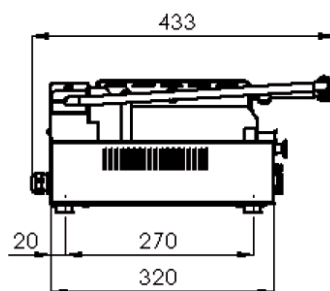

TECHNICKÝ LIST

OBCHODNÝ NÁZOV:

Gril kontaktný elektrický

TYPOVÉ OZNAČENIE:

PD 2020 R

ZNAČKA / VÝROBCA / DISTRIBÚTOR:

REDFOX

- rozmer platne: 570x240mm(šxh)
- regulácia teploty: 50-300°C
- prevedenie:
 - spodná platňa ryhovaná
 - vrchná platňa ryhovaná
- kontaktné plochy: teplovodná zliatina
- zásuvka na odkvapkávajúci tuk

TECHNICKÉ PARAMETRE:

Sklad č.	Označenie	Rozmery cm	Napätie V	Príkonná kapacita kW
1048.80	PD 2020 R	62 x 41 x 19	400	6

E - elektrická prípojka