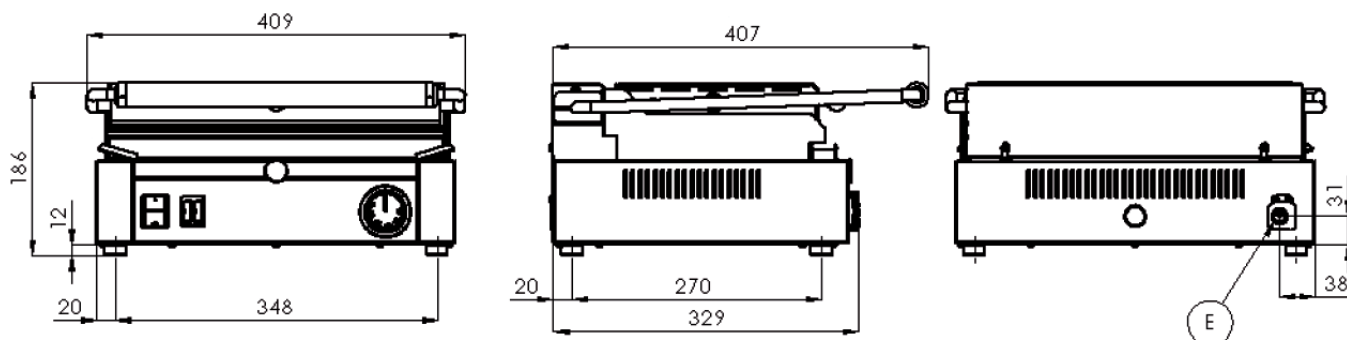

TECHNICKÝ LIST

OBCHODNÝ NÁZOV:

Gril kontaktný elektrický

TYPOVÉ OZNAČENIE:

PM 2015 L

ZNAČKA / VÝROBCA / DISTRIBÚTOR:

REDFOX

- rozmer platne: 365x240mm(šxh)
- regulácia teploty: 50-300°C
- prevedenie:
 - spodná platňa hladká
 - vrchná platňa ryhovaná
- kontaktné plochy: teplovodná zliatina
- zásuvka na odkvapkávajúci tuk

TECHNICKÉ PARAMETRE:

Sklad č.	Označenie	Rozmery cm	Napätie V	Príkon kW
1048.77	PM 2015 L	41 x 41 x 19	230	3

E - elektrická prípojka