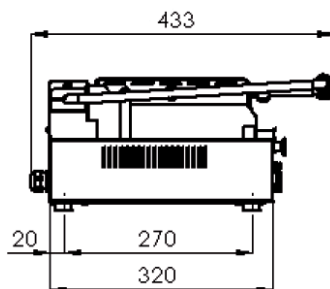

TECHNICKÝ LIST

OBCHODNÝ NÁZOV:

Gril kontaktný elektrický

TYPOVÉ OZNAČENIE:

PD 2020 L

ZNAČKA / VÝROBCA / DISTRIBÚTOR:

REDFOX

- rozmer platne: 570x240mm(šxh)
- regulácia teploty: 50-300°C
- prevedenie:
 - spodná platňa hladká
 - vrchná platňa ryhovaná š.25xhl.22cm
- kontaktné plochy: teplovodná zliatina
- zásuvka na odkvapkávajúci tuk

TECHNICKÉ PARAMETRE:

Sklad č.	Označenie	Rozmery cm	Napätie V	Príkion kW
1048.79	PD 2020 L	62 x 41 x 19	400	6

E - elektrická prípojka