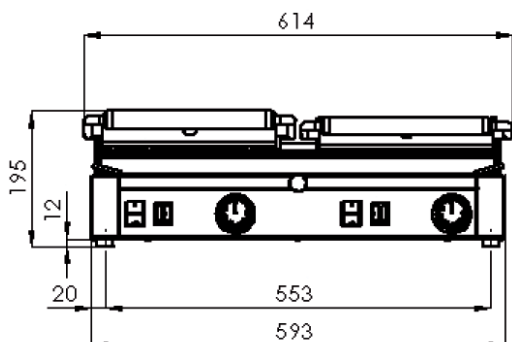

TECHNICKÝ LIST

OBCHODNÝ NÁZOV:

Gril kontaktný elektrický

TYPOVÉ OZNAČENIE:

PD 2020 L

ZNAČKA / VÝROBCA / DISTRIBÚTOR:

REDFOX

- rozmer platne: 570x240mm(šxh)
- regulácia teploty: 50-300°C
- prevedenie:
 - spodná platňa hladká
 - vrchná platňa ryhovaná š.25xhl.22cm
- kontaktné plochy: teplovodná zliatina
- zásuvka na odkvapkávajúci tuk

TECHNICKÉ PARAMETRE:

Sklad č.	Označenie	Rozmery cm	Napätie V	Príkion kW
1048.79	PD 2020 L	62 x 41 x 19	400	6

E - elektrická prípojka