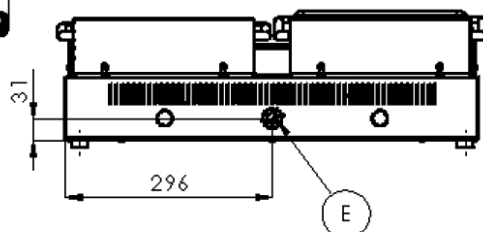

TECHNICKÝ LIST

OBCHODNÝ NÁZOV:

Gril kontaktný elektrický

TYPOVÉ OZNAČENIE:

PD 2020 L

ZNAČKA / VÝROBCA / DISTRIBÚTOR:

REDFOX

- rozmer platne: 570x240mm(šxh)
- regulácia teploty: 50-300°C
- prevedenie:
 - spodná platňa hladká
 - vrchná platňa ryhovaná š.25xhl.22cm
- kontaktné plochy: teplovodná zliatina
- zásuvka na odkvapkávajúci tuk

TECHNICKÉ PARAMETRE:

Sklad č.	Označenie	Rozmery cm	Napätie V	Príkion kW
1048.79	PD 2020 L	62 x 41 x 19	400	6

E - elektrická prípojka