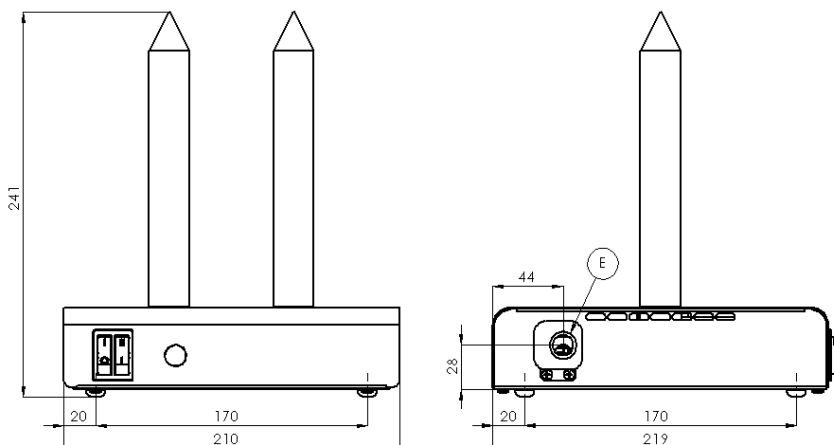

TECHNICKÝ LIST

OBCHODNÝ NÁZOV: Hot dog

TYPOVÉ OZNAČENIE: HD 02

ZNAČKA / VÝROBCA / DISTRIBÚTOR: REDFOX

- počet hrotov: 2
- priemer hrotu: 25mm
- dĺžka hrotu: 190mm
- prepínač úrovni výkonu

TECHNICKÉ PARAMETRE:

Sklad č.	Označenie	Rozmery cm	Napätie V	Príkon kW
1054.34	HD 02	22 x 22 x 25	230	0,1

E - elektrická prípojka