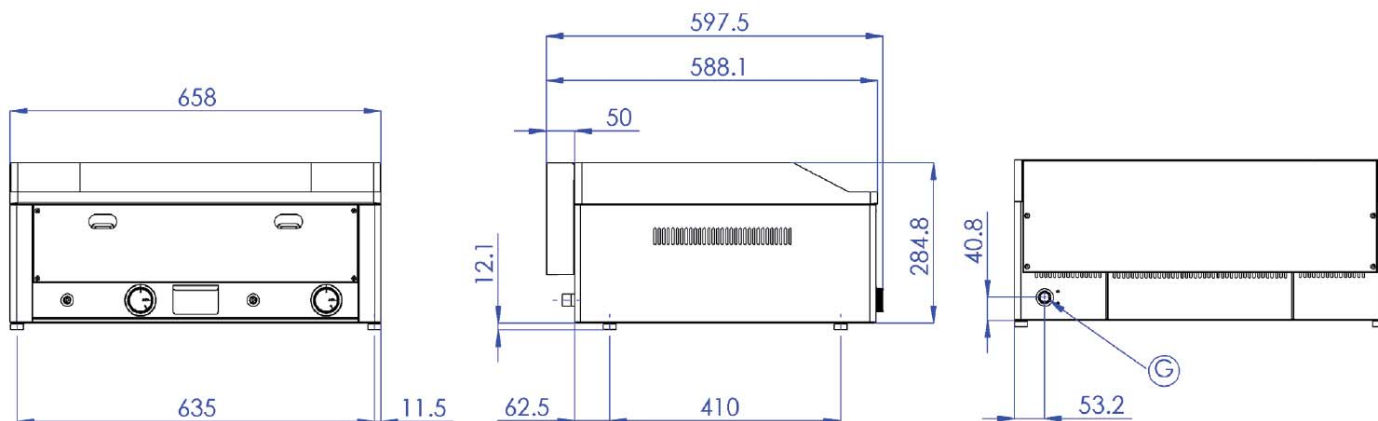

TECHNICKÝ LIST

OBCHODNÝ NÁZOV:

Platňa smažiacia plynová

TYPOVÉ OZNAČENIE:

FTHR 60 G

ZNAČKA / VÝROBCA / DISTRIBÚTOR:

REDFOX

- rozmer platne: 650x480mm(šxh)
- regulácia teploty: 50-300°C
- platňa: 1/2hladká + 1/2ryhovaná
- kontaktná plocha: teplovodná zliatina
- zásuvka na odkvapkávajúci tuk
- škrabka
- piezo zapalovanie
- dodávané v prevedení PB + trysky na ZP
- príslušenstvo na objednávku: podstavec: PO-60; PO-60/M

TECHNICKÉ PARAMETRE:

Sklad č.	Označenie	Rozmery cm	Príkon kW
1049.18	FTHR 60 G	66 x 60 x 29	8

G - plynová prípojka 1/2"