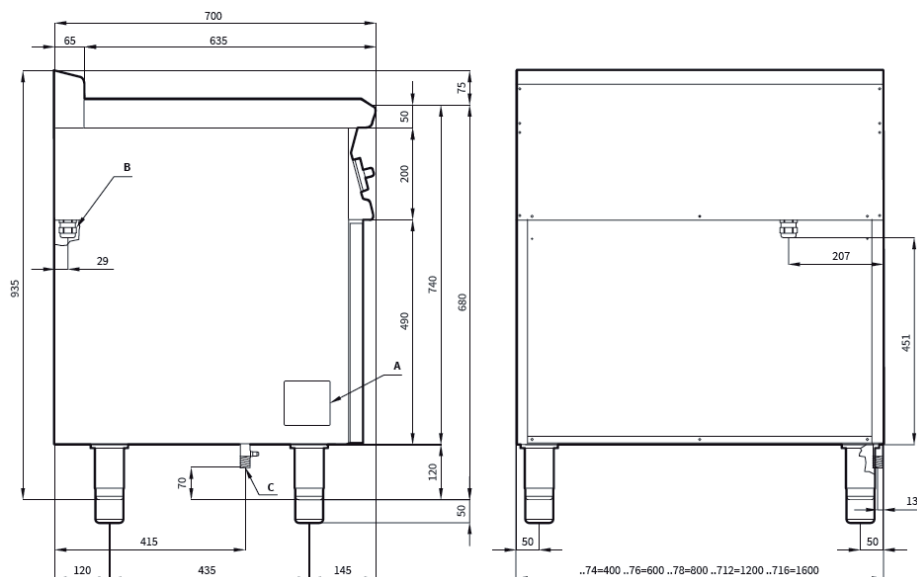

# TECHNICKÝ LIST

**OBCHODNÝ NÁZOV:** Gril lávový plynový

**TYPOVÉ OZNAČENIE:** CW-78 G

**ZNAČKA / VÝROBCA / DISTRIBÚTOR:** RM LOTUS

- rozmer roštu: 380x520mm(šxh)
- počet roštov: 2ks
- regulácia výkonu: plynulá
- lávové kamene: 10kg - základná náplň
- na otvorenej podstavbe
- piezo zapalovanie
- hrúbka plechu vrchnej dosky: 2mm
- príslušenstvo na objednávku: dvere

## TECHNICKÉ PARAMETRE:

Sklad č.	Označenie	Rozmery cm	Príkon kW
1223.28	CW- 78 G	80 x 70 x 90	18

A - technický štítok  
C - plynová prípojka 1/2"