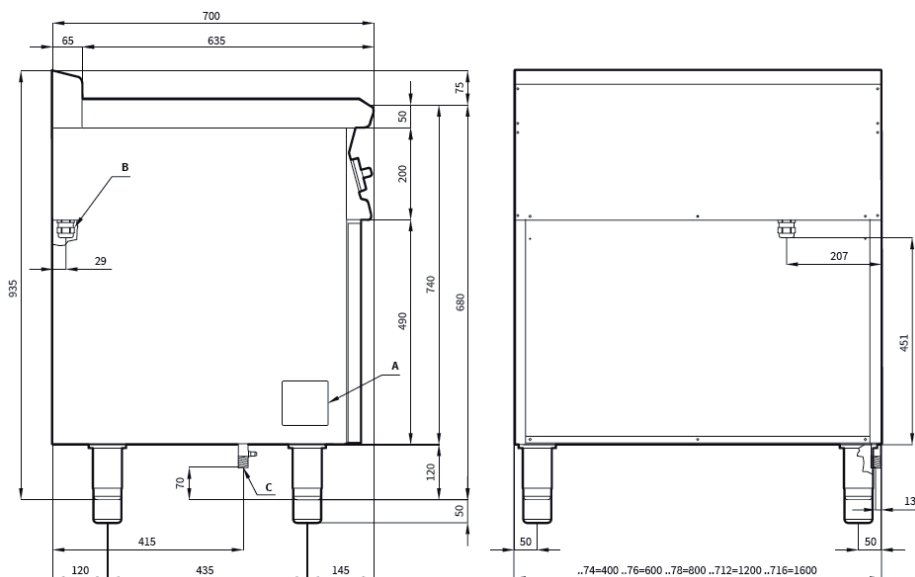

TECHNICKÝ LIST

OBCHODNÝ NÁZOV: Gril lávový plynový

TYPOVÉ OZNAČENIE: CW-74 G

ZNAČKA / VÝROBCA / DISTRIBÚTOR: RM LOTUS

- rozmer roštu: 380x520mm(šxh),
- počet roštov: 1 ks
- regulácia výkonu: plynulá
- lávové kamene: 5kg - základná náplň
- na otvorenej podstavbe
- piezo zapalovanie
- hrúbka plechu vrchnej dosky: 2mm
- príslušenstvo na objednávku: dvere

TECHNICKÉ PARAMETRE:

obsahuje univerzálny rošt na ryby/mäso

Sklad č.	Označenie	Rozmery cm	Príkon kW
1223.26	CW- 74 G	40 x 70 x 90	9

A - technický štítok
C - plynová prípojka 1/2"