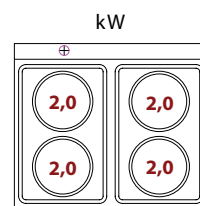

TECHNICKÝ LIST

OBCHODNÝ NÁZOV:

Sporák elektrický s rúrou

TYPOVÉ OZNAČENIE:

SPT-60 ELS

ZNAČKA / VÝROBCA / DISTRIBÚTOR:

REDFOX

- elektrický príkon platní: 4 x 2kW
- počet platní: 4ks
- priemer platne: 180mm
- elektrický príkon rúry: 3,13kW
- vnútorný rozmer rúry: 545x380x340mm(šxhxv)/ GN1/1
- regulácia teploty rúry: 50-300°C
- prevedenie rúry: multifunkčná konvekčná
- základné príslušenstvo: rošt rúry GN1/1

TECHNICKÉ PARAMETRE:

Sklad č.	Označenie	Rozmery cm	Napätie V	Príkon kW
1101.42	SPT-60 ELS	66 x 60 x 86	400	11,13

E - elektrická prípojka