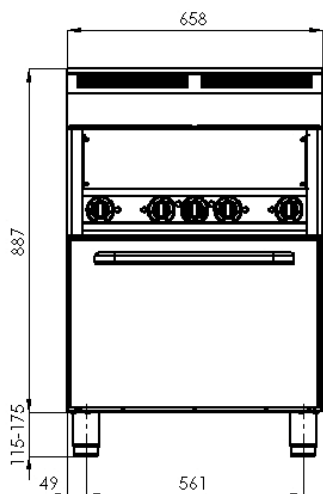

TECHNICKÝ LIST

OBCHODNÝ NÁZOV:

Sporák elektrický s rúrou

TYPOVÉ OZNAČENIE:

SPT-60 ELS

ZNAČKA / VÝROBCA / DISTRIBÚTOR:

REDFOX

- elektrický príkon platní: 4 x 2kW
- počet platní: 4ks
- priemer platne: 180mm
- elektrický príkon rúry: 3,13kW
- vnútorný rozmer rúry: 545x380x340mm(šxhxv)/ GN1/1
- regulácia teploty rúry: 50-300°C
- prevedenie rúry: multifunkčná konvekčná
- základné príslušenstvo: rošt rúry GN1/1

TECHNICKÉ PARAMETRE:

Sklad č.	Označenie	Rozmery cm	Napätie V	Príkon kW
1101.42	SPT-60 ELS	66 x 60 x 86	400	11,13

E - elektrická prípojka