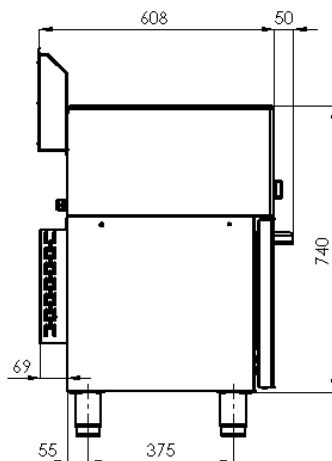

TECHNICKÝ LIST

OBCHODNÝ NÁZOV:

Sporák elektrický s rúrou

TYPOVÉ OZNAČENIE:

SPT-60 ELS

ZNAČKA / VÝROBCA / DISTRIBÚTOR:

REDFOX

- elektrický príkon platní: 4 x 2kW
- počet platní: 4ks
- priemer platne: 180mm
- elektrický príkon rúry: 3,13kW
- vnútorný rozmer rúry: 545x380x340mm(šxhxv)/ GN1/1
- regulácia teploty rúry: 50-300°C
- prevedenie rúry: multifunkčná konvekčná
- základné príslušenstvo: rošt rúry GN1/1

TECHNICKÉ PARAMETRE:

Sklad č.	Označenie	Rozmery cm	Napätie V	Príkon kW
1101.42	SPT-60 ELS	66 x 60 x 86	400	11,13

E - elektrická prípojka