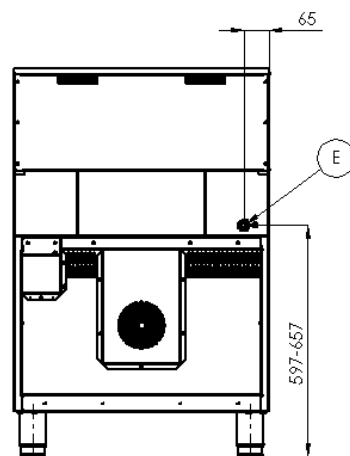

TECHNICKÝ LIST

OBCHODNÝ NÁZOV:

Sporák elektrický s rúrou

TYPOVÉ OZNAČENIE:

SPT-60 ELS

ZNAČKA / VÝROBCA / DISTRIBÚTOR:

REDFOX

- elektrický príkon platní: 4 x 2kW
- počet platní: 4ks
- priemer platne: 180mm
- elektrický príkon rúry: 3,13kW
- vnútorný rozmer rúry: 545x380x340mm(šxhxv)/ GN1/1
- regulácia teploty rúry: 50-300°C
- prevedenie rúry: multifunkčná konvekčná
- základné príslušenstvo: rošt rúry GN1/1

TECHNICKÉ PARAMETRE:

Sklad č.	Označenie	Rozmery cm	Napätie V	Príkon kW
1101.42	SPT-60 ELS	66 x 60 x 86	400	11,13

E - elektrická prípojka